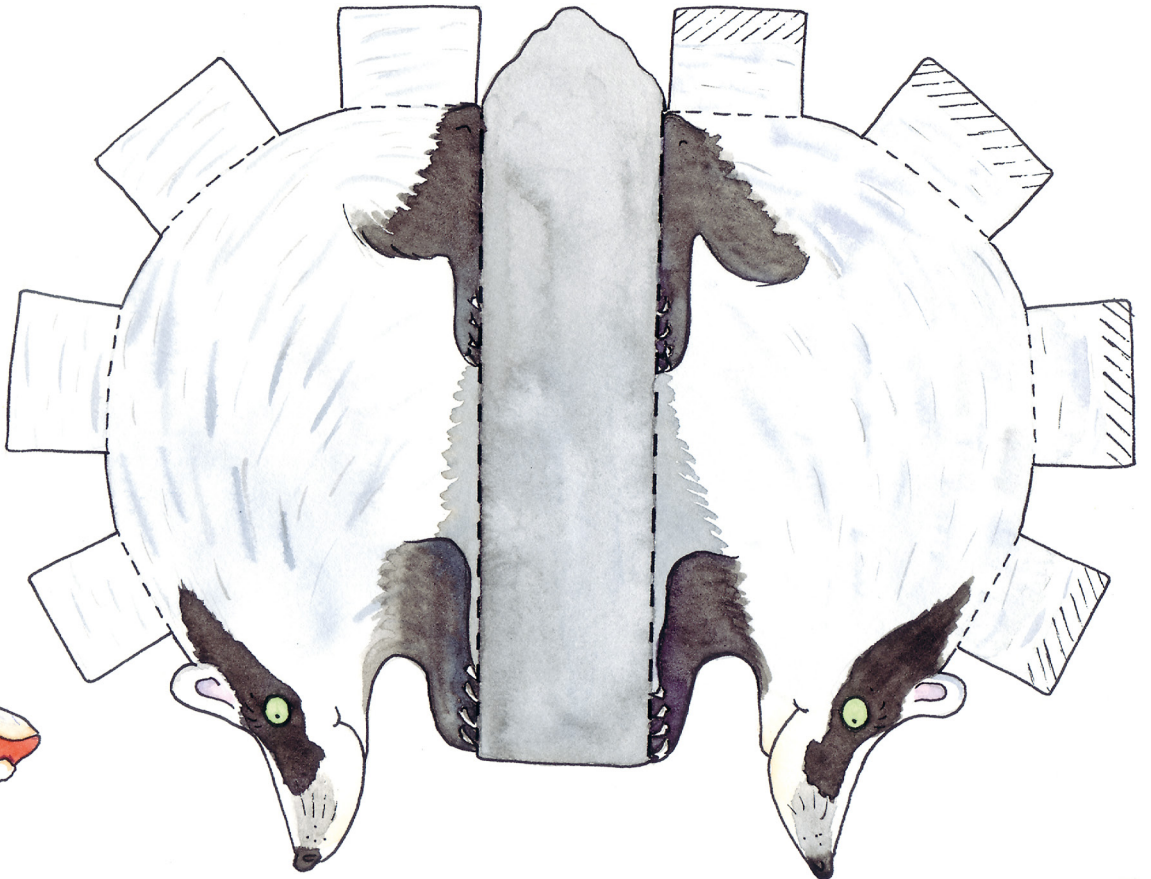

# Istruzioni per il montaggio delle figure «Mia Mau e il mostro»

di Doris Lecher

Scoiattolo

Tasso

Riccio

Lepre

Cavalletta

Gatto

dal basso verso l'alto

Verso

Tartaruga

Cane

il davanti

il davanti