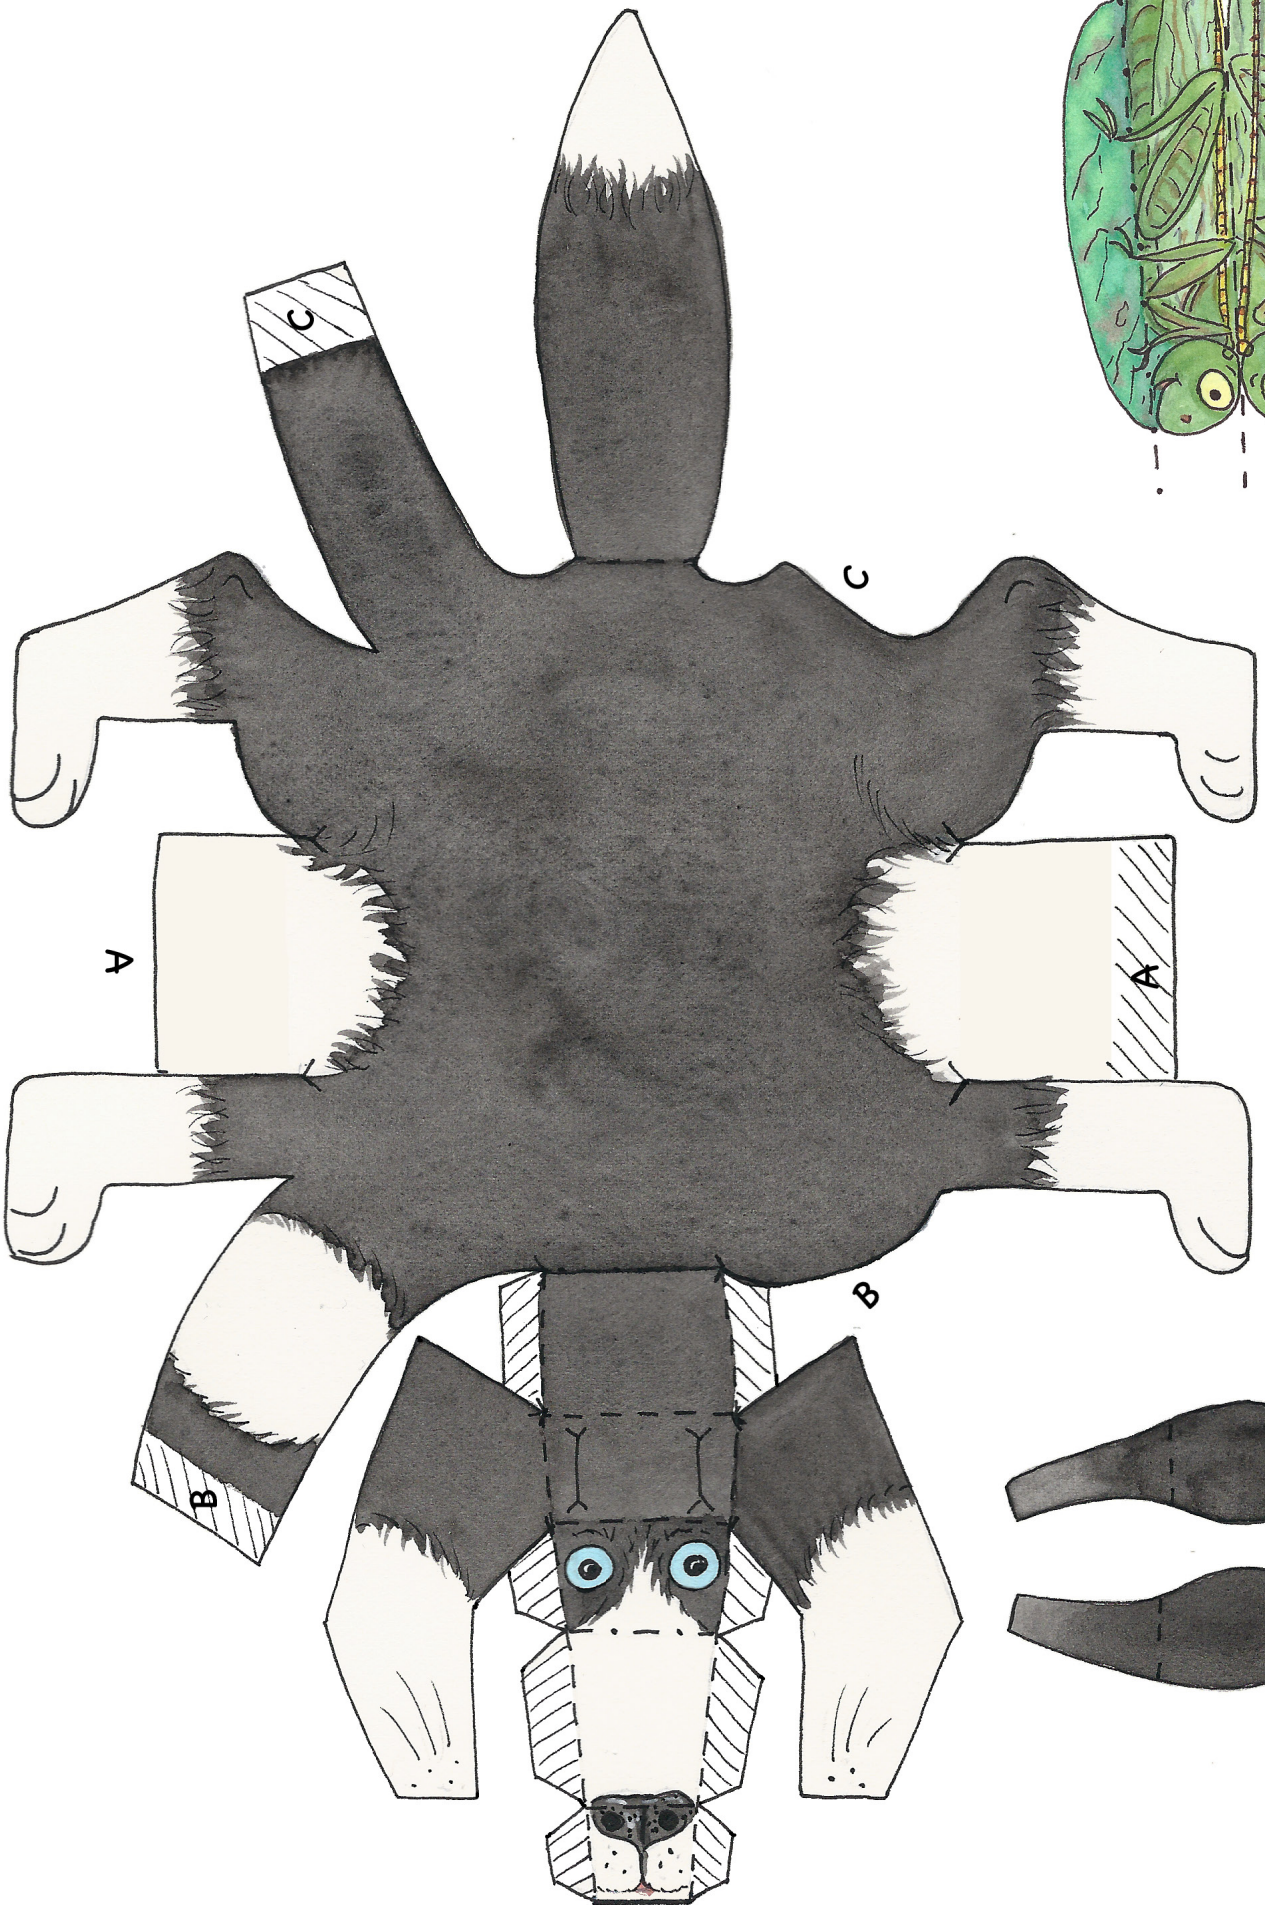

# Istruzioni per il montaggio delle figure «Mia Mau e il mostro»

di Doris Lecher

Scoiattolo

Tasso

Riccio

Lepre

Cavalletta

Gatto

dal basso verso l'alto

Verso

Tartaruga

Cane

il davanti

il davanti